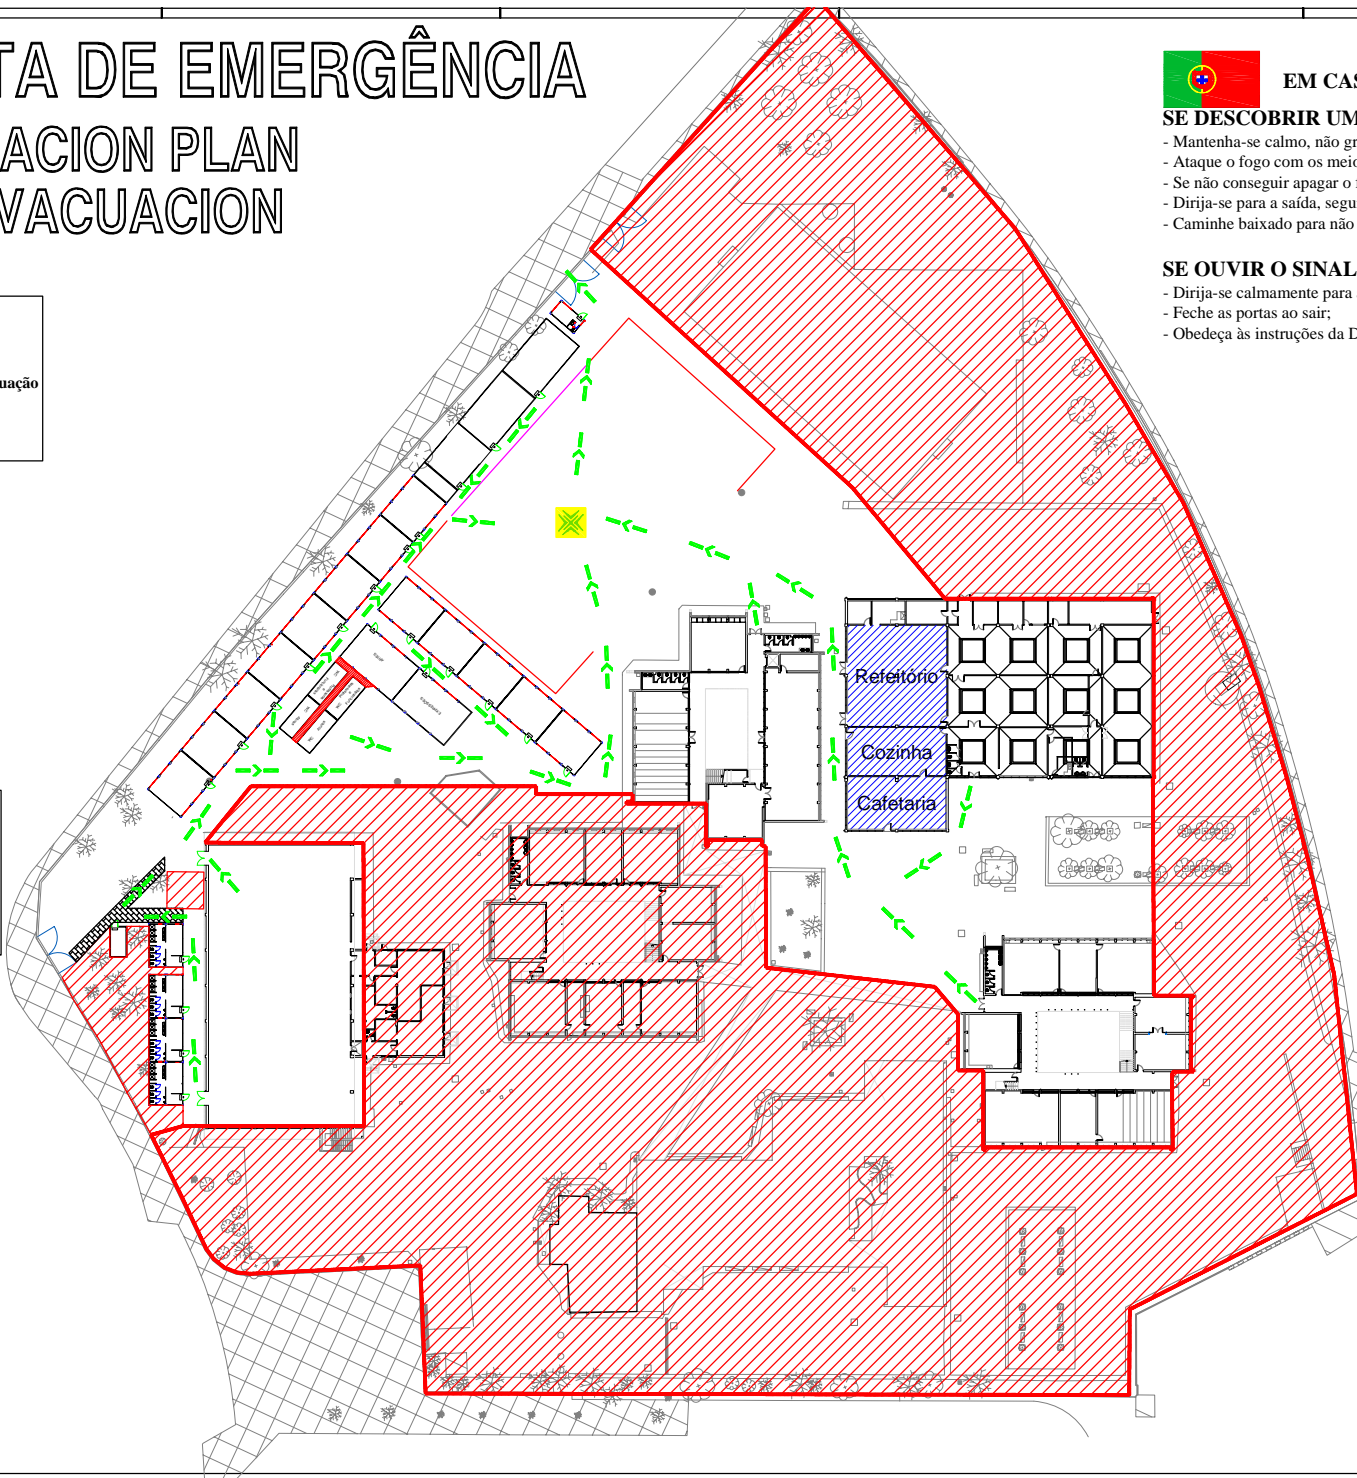

PLANTA DE EMERGÊNCIA

EVACUACION PLAN PLAN EVACUACION

EM CASO DE INCÊNDIO

SE DESCOBRIR UM INCÊNDIO:

- Mantenha-se calmo, não grite e não corra;
- Ataque o fogo com os meios ao seu alcance, sem correr riscos inúteis;
- Se não conseguir apagar o fogo, abandone imediatamente o local;
- Dirija-se para a saída, seguindo a sinalização de segurança;
- Caminhe baixado para não respirar fumo;

SE OUVIR O SINAL DE ALARME:

- Dirija-se calmamente para a saída, seguindo a sinalização de segurança;
- Feche as portas ao sair;
- Obedeça às instruções da Direcção e não volte para trás sem autorização;